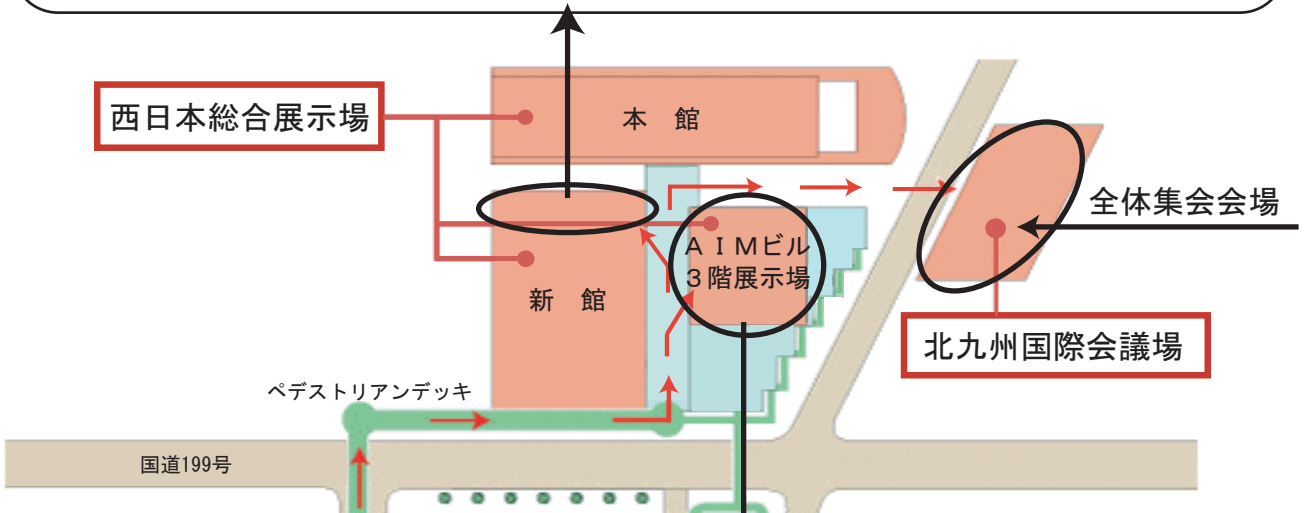

周辺地図

- JR JR小倉駅より徒歩5分
- バス 西鉄浅野バス停前
- 車 北九州都市高速道路
 - ・小倉駅北ランプより1分
 - ・足立ランプより8分

- フェリー 日明港より車10分
新門司港より車30分
砂津港より徒歩2分
- 飛行機 北九州空港より路線バス約40分
(小倉駅バスセンター下車)
車約30分

会場案内図

西日本総合展示場 新館3階 会議室

西日本総合展示場 AIMビル3階展示場