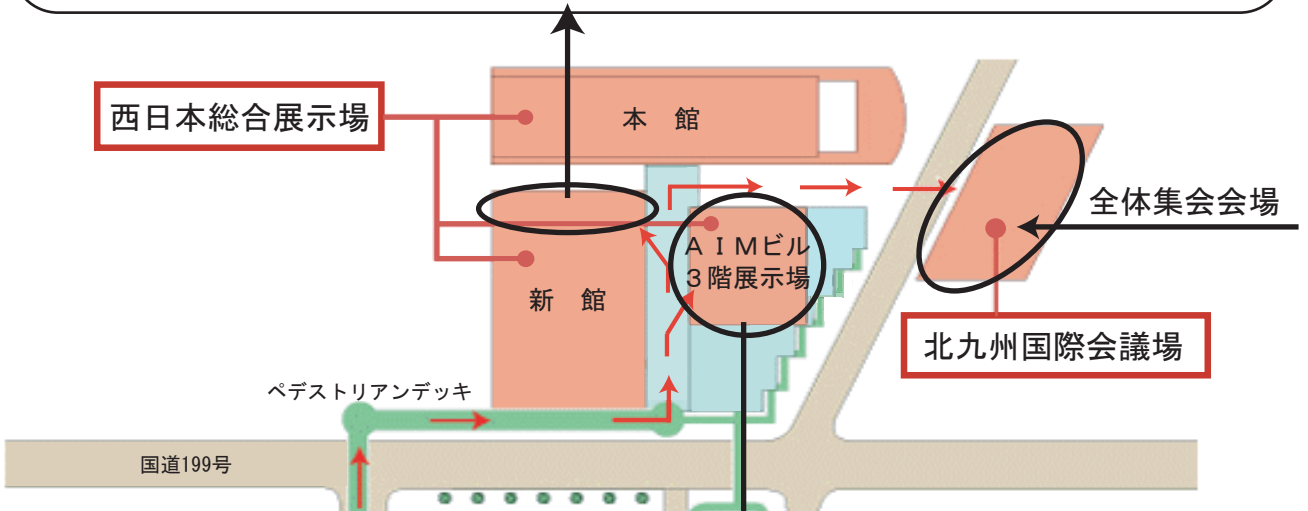

周辺地図

- J R JR小倉駅より徒歩5分
- バス 西鉄浅野バス停前
- 車 北九州都市高速道路
 - ・小倉駅北ランプより1分
 - ・足立ランプより8分

- フェリー 日明港より車10分
新門司港より車30分
砂津港より徒歩2分
- 飛行機 北九州空港より路線バス約40分
(小倉駅バスセンター下車)
車約30分

会場案内図

西日本総合展示場 新館3階 会議室

西日本総合展示場 AIMビル3階展示場