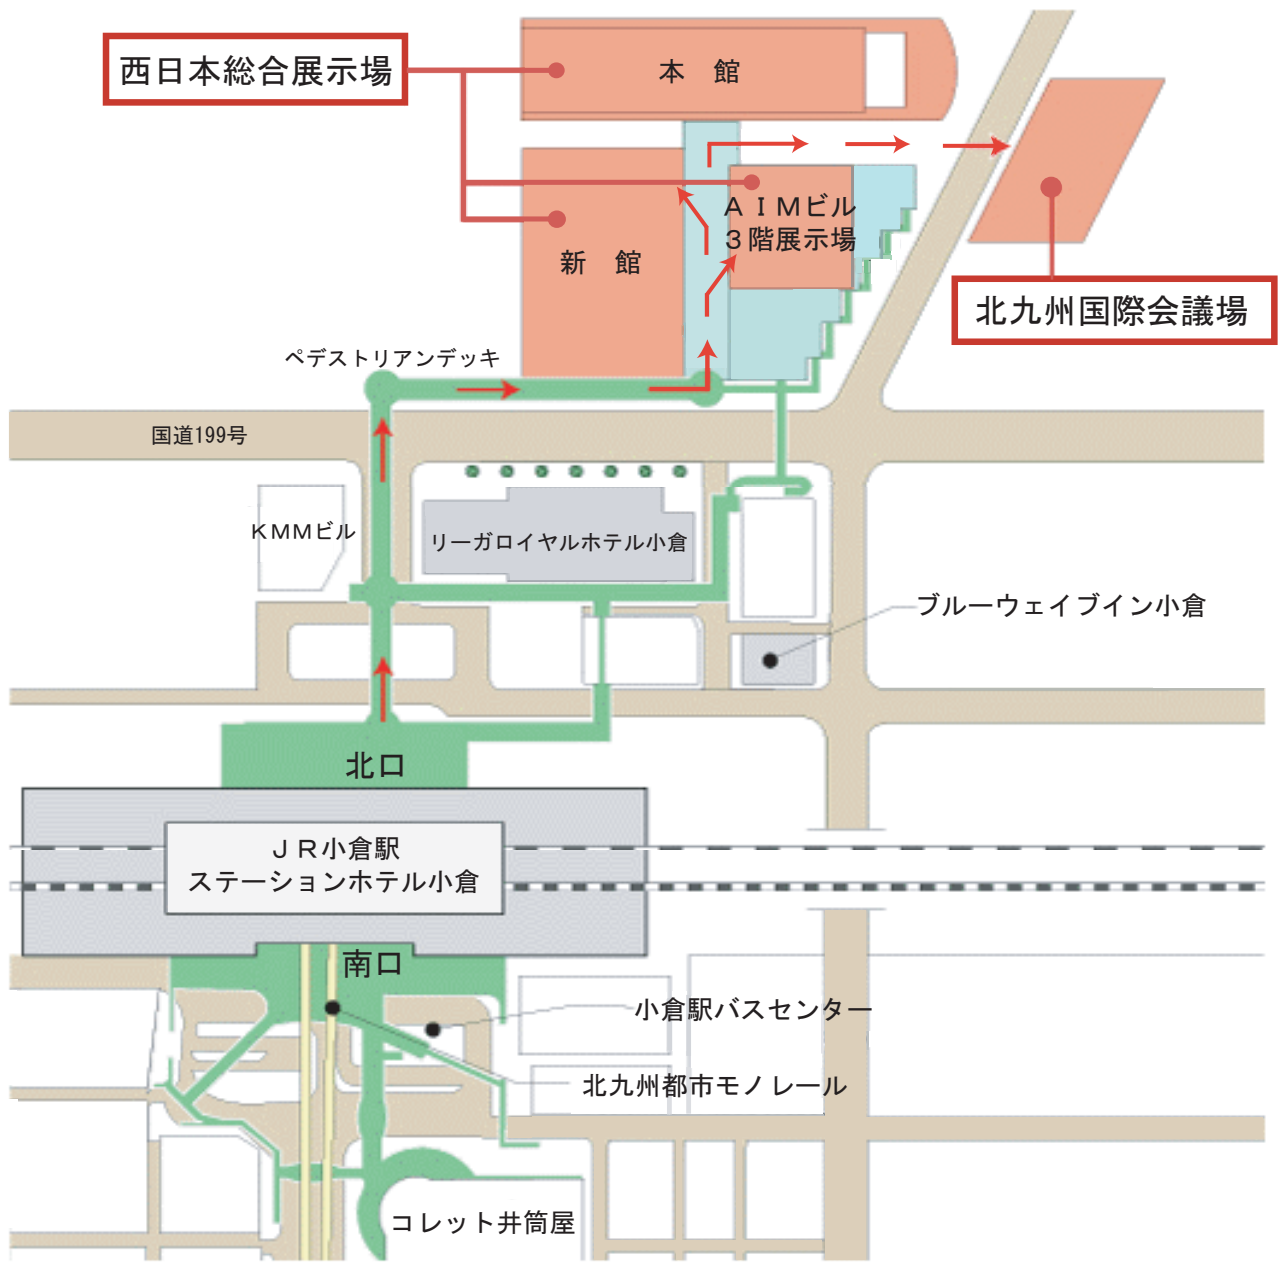

周辺地図

- JR JR小倉駅より徒歩5分
- バス 西鉄浅野バス停前
- 車 北九州都市高速道路
 - ・小倉駅北ランプより1分
 - ・足立ランプより8分

- フェリー 日明港より車10分
新門司港より車30分
砂津港より徒歩2分
- 飛行機 北九州空港より路線バス約40分
(小倉駅バスセンター下車)
車約30分

会場案内図

西日本総合展示場 新館3階 会議室

西日本総合展示場 AIMビル3階展示場