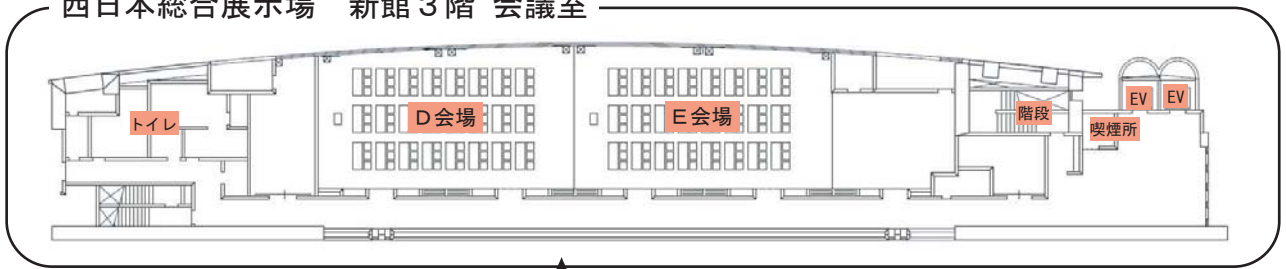

周辺地図

- J R JR小倉駅より徒歩5分
- バス 西鉄浅野バス停前
- 車 北九州都市高速道路
 - ・小倉駅北ランプより1分
 - ・足立ランプより8分

- フェリー 日明港より車10分
新門司港より車30分
砂津港より徒歩2分
- 飛行機 北九州空港より路線バス約40分
(小倉駅バスセンター下車)
車約30分

会場案内図

西日本総合展示場 新館3階 会議室

西日本総合展示場 AIMビル3階展示場