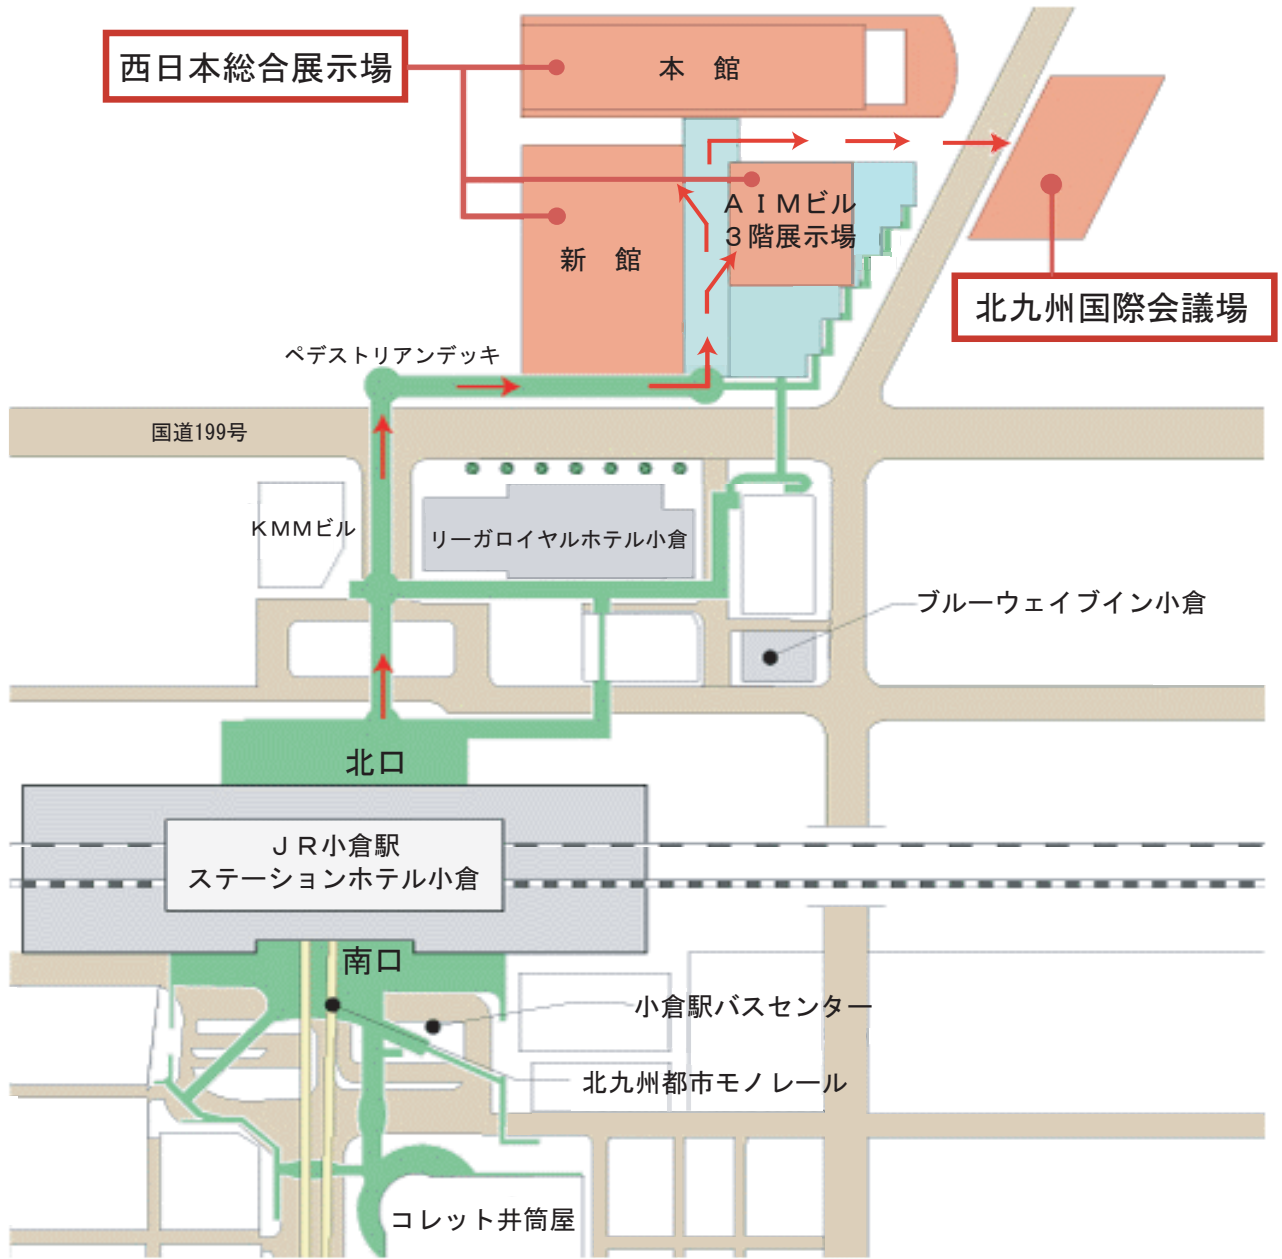

周辺地図

- J R JR小倉駅より徒歩5分
- バス 西鉄浅野バス停前
- 車 北九州都市高速道路
 - ・小倉駅北ランプより1分
 - ・足立ランプより8分

- フェリー 日明港より車10分
新門司港より車30分
砂津港より徒歩2分
- 飛行機 北九州空港より路線バス約40分
(小倉駅バスセンター下車)
車約30分

会場案内図

西日本総合展示場 新館3階 会議室

西日本総合展示場 AIMビル3階展示場