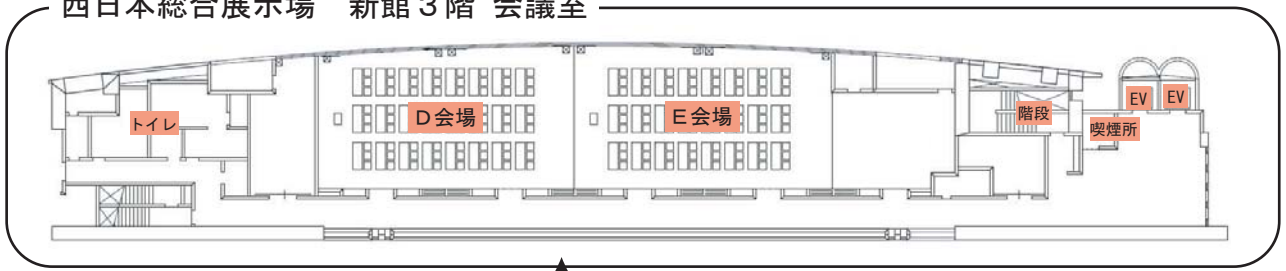

周辺地図

- JR JR小倉駅より徒歩5分
- バス 西鉄浅野バス停前
- 車 北九州都市高速道路
 - ・小倉駅北ランプより1分
 - ・足立ランプより8分

- フェリー 日明港より車10分
新門司港より車30分
砂津港より徒歩2分
- 飛行機 北九州空港より路線バス約40分
(小倉駅バスセンター下車)
車約30分

会場案内図

西日本総合展示場 新館3階 会議室

西日本総合展示場 AIMビル3階展示場